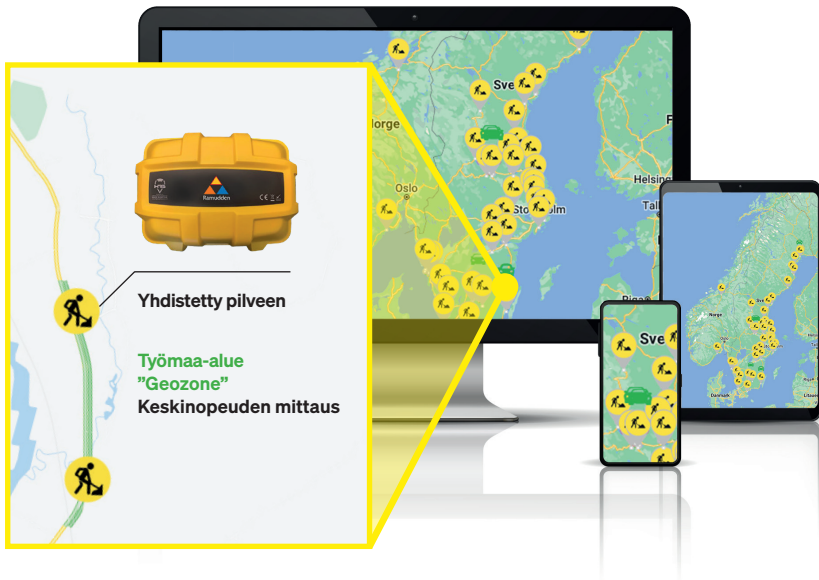

# Intellitag lähettää ja vastaanottaa tietoa:

- GPS sijainti
- Asento (pysty/vaaka)
- Onnettomuudesta
- Akun varaustaso
- Mikä merkki on kyseessä

# Intellitag

**Digitaalinen katselmointi  
tuomaan turvallisemman  
työmaan**

**Voidaan käyttää  
myös SVEA  
kaiteessa**