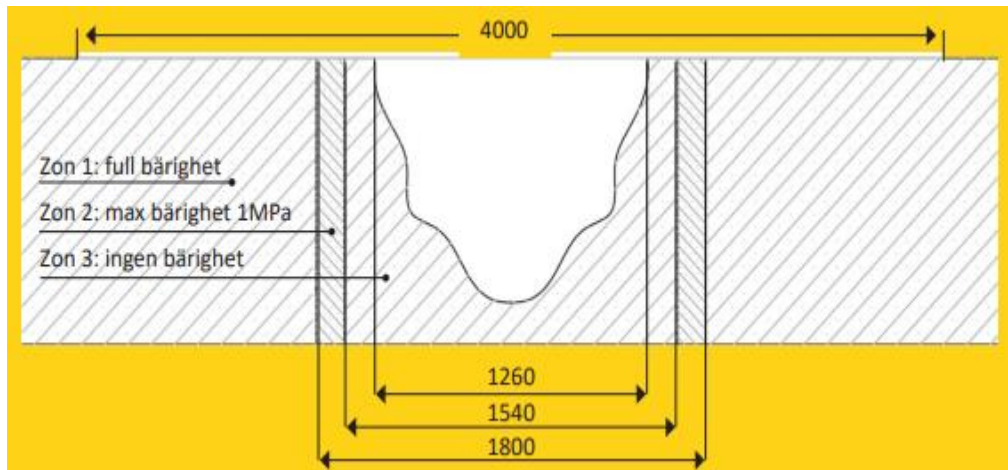

## Ramudden ajolevy

**Ajolevy Teräs 4.0 m (P4000 x L2000 x K300mm, 2000kg)**

**Max. Akselipaino 11.500kg**